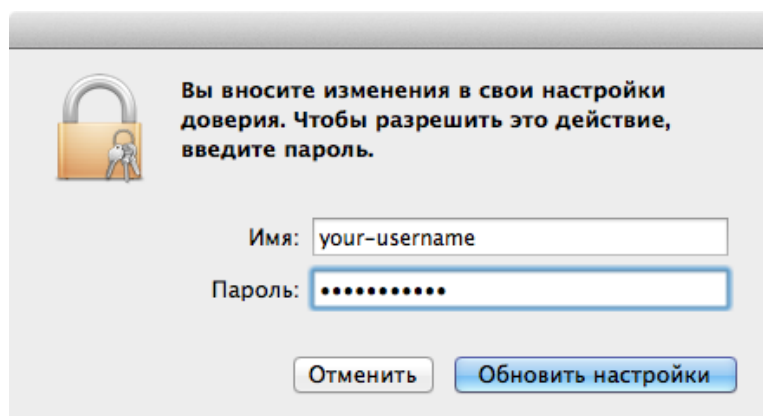

Сертификат установлен.