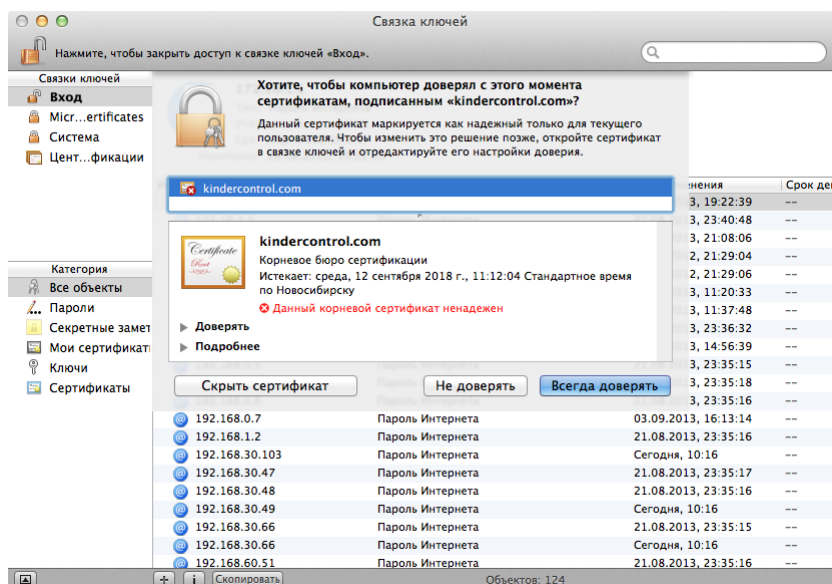

Установка сертификата в браузер Safari, Chrome в ОС Mac OSX

Перейдите в папку, куда вы скачали сертификат и дважды кликните по нему:

Запустится программа **Связка ключей**. Выберите **Всегда доверять** данному сертификату: