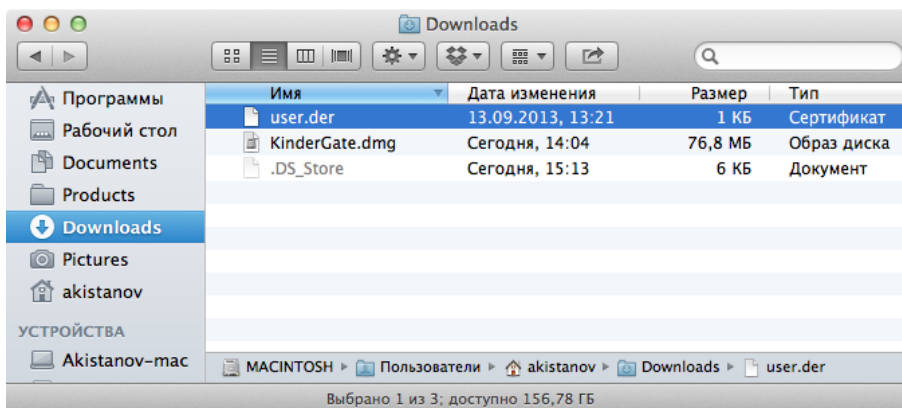

Установка сертификата в браузер Safari, Chrome в ОС Mac OSX

Перейдите в папку, куда вы скачали сертификат и дважды кликните по нему:

Запустится программа **Связка ключей**. Выберите **Всегда доверять** данному сертификату: